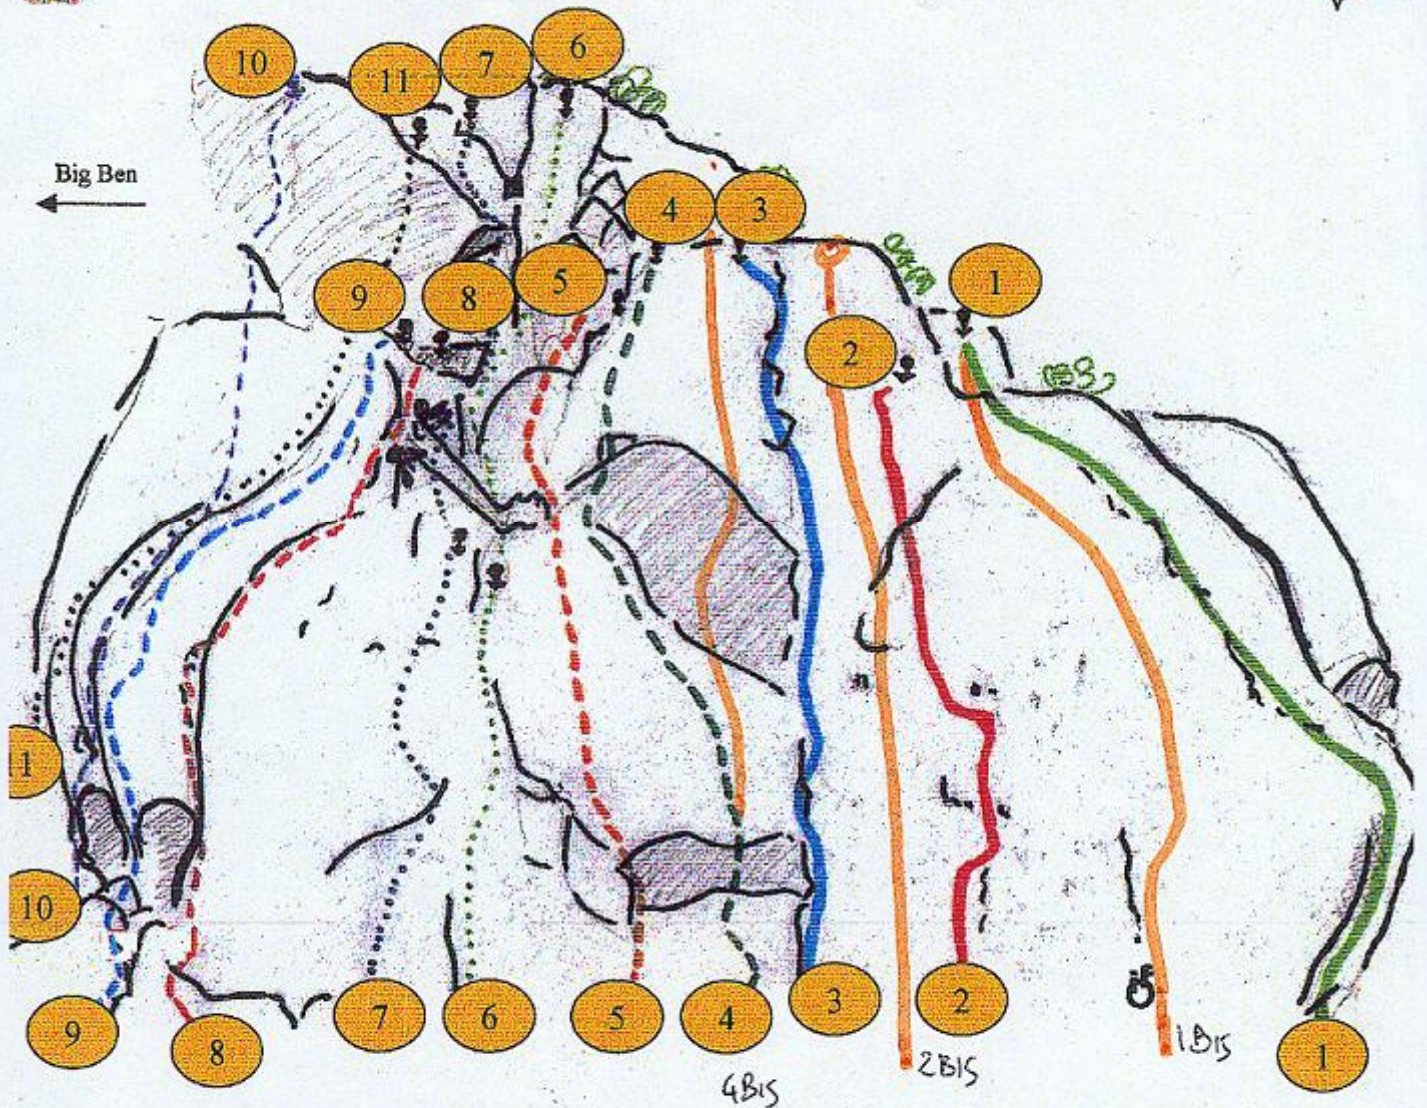

Secteur « LE GENTIL »

1 - JOANNA « The ROSE »	11 points	6a+	17 m
2 - Des pensées pour DIDIER	10 points	6a+	15 m
3 - MELANIE éclat de Martagon	8 points	6b	18 m
4 - CATHY essence de Myosotis	10 points	5+/6a	17 m
5 - Des anémones au jardin de MADELEINE	9 points	5c	16 m
6 - NICOLE aux Edelweiss des Alpes * 2 lg ; 1 lg 5 pts 5c 12m et 2 lg 9 pts 5b 21m (33m)			
7 - KARINE parfum de Vanille * 2 lg ; 1 lg 7 pts 5b/c 13m et 2 lg 9 pts 5b 21m (34m)			
8 - Un bouquet pour CATOUNE	10 points	5c	18 m
9 - YVONNE ou la fleur de la Passion	9 points	5b / c	18 m
10 - Merci FRANCIS)	11 points	6b	20 m
11 - Voie à BERNARD	7 points	5c	25 m

1 BIS. C'EST LE BOUQUET	10 pts	6b	17m.
2 BIS MARIA COEUR D'EBENE	10 pts	6a+	18 m
4 BIS JO LA BASSE (même départ 4)	7 pts + (5 pts) (4)	6b+	18 m

This document was created with Win2PDF available at <http://www.win2pdf.com>.
The unregistered version of Win2PDF is for evaluation or non-commercial use only.
This page will not be added after purchasing Win2PDF.