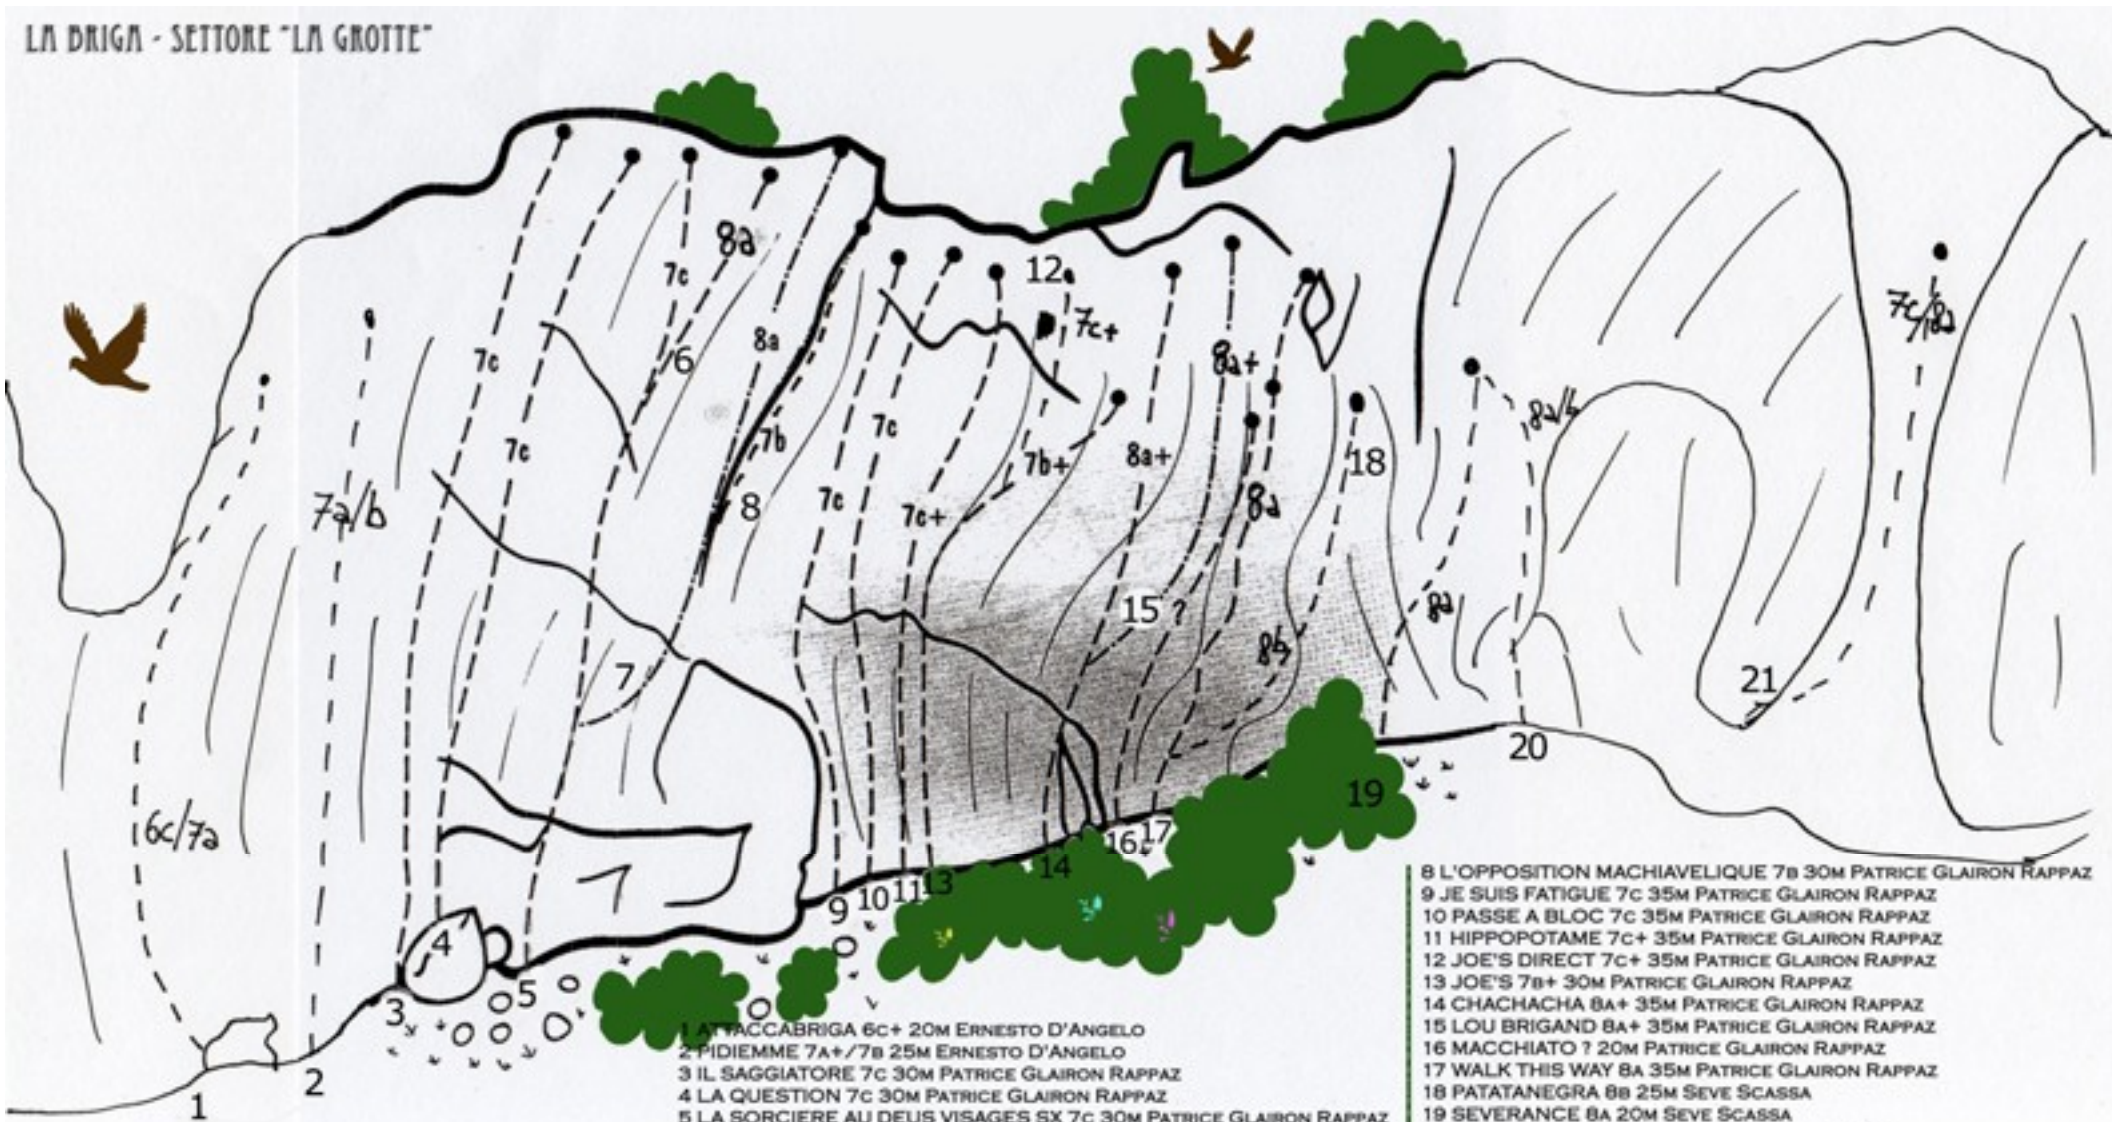

LA DRIGA - SETTORE "LA GROTTE"

- 1 L'ATTACCABRIGA 6c+ 20M ERNESTO D'ANGELO
- 2 PIDIEMME 7a+/7b 25M ERNESTO D'ANGELO
- 3 IL SAGGIATORE 7c 30M PATRICE GLAIRON RAPPAZ
- 4 LA QUESTION 7c 30M PATRICE GLAIRON RAPPAZ
- 5 LA SORCIERE AU DEUS VISAGES SX 7c 30M PATRICE GLAIRON RAPPAZ
- 6 LA SORCIERE AU DEUS VISAGES DX 8a 30M PATRICE GLAIRON RAPPAZ
- 7 LE GRAND INQUISITORE 8a 30M PATRICE GLAIRON RAPPAZ

- 8 L'OPPOSITION MACHIAVELIQUE 7b 30M PATRICE GLAIRON RAPPAZ
- 9 JE SUIS FATIGUE 7c 35M PATRICE GLAIRON RAPPAZ
- 10 PASSE A BLOC 7c 35M PATRICE GLAIRON RAPPAZ
- 11 HIPPOPOTAME 7c+ 35M PATRICE GLAIRON RAPPAZ
- 12 JOE'S DIRECT 7c+ 35M PATRICE GLAIRON RAPPAZ
- 13 JOE'S 7b+ 30M PATRICE GLAIRON RAPPAZ
- 14 CHACHACHA 8a+ 35M PATRICE GLAIRON RAPPAZ
- 15 LOU BRIGAND 8a+ 35M PATRICE GLAIRON RAPPAZ
- 16 MACCHIATO ? 20M PATRICE GLAIRON RAPPAZ
- 17 WALK THIS WAY 8a 35M PATRICE GLAIRON RAPPAZ
- 18 PATATANEGRA 8b 25M SEVE SCASSA
- 19 SEVERANCE 8a 20M SEVE SCASSA
- 20 PERSEVERANCE 8a+/8b 20M SEVE SCASSA
- 21 LA CLESSIDRA DEL TEMPO 7c+/8a 20M ERNESTO D'ANGELO-SEVE SCASSA