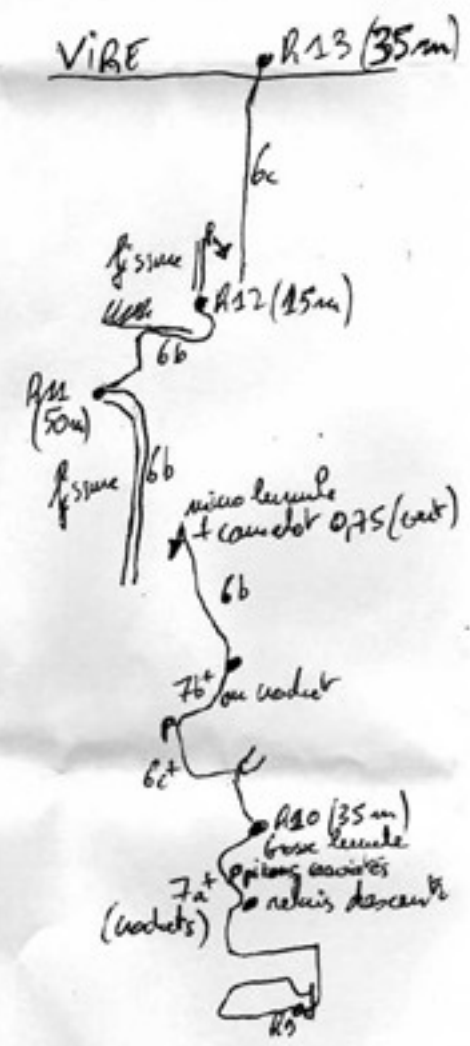

WERG DUCH DEN FISH
 jusqu'à la vire 550m ED+
 descente en rappels

- Matériel: corde à double 60m
 crochets + 2 étiers
 2 jeux canalots
 micro → 2
 + 1 canalot 3
 1 canalot 4
 Canalot 0,4 en triple
 petit jeu de caniveurs
 qq petits hox peuvent être utiles
 5l d'eau hissage sec
 15 dégaines
 8 anneaux doubles

Didier LEGALL
 Stéphane BENOIST
 le 5 septembre 2006
 13h

II accis pour contour la 1er longuem

This document was created with Win2PDF available at <http://www.win2pdf.com>.
The unregistered version of Win2PDF is for evaluation or non-commercial use only.
This page will not be added after purchasing Win2PDF.